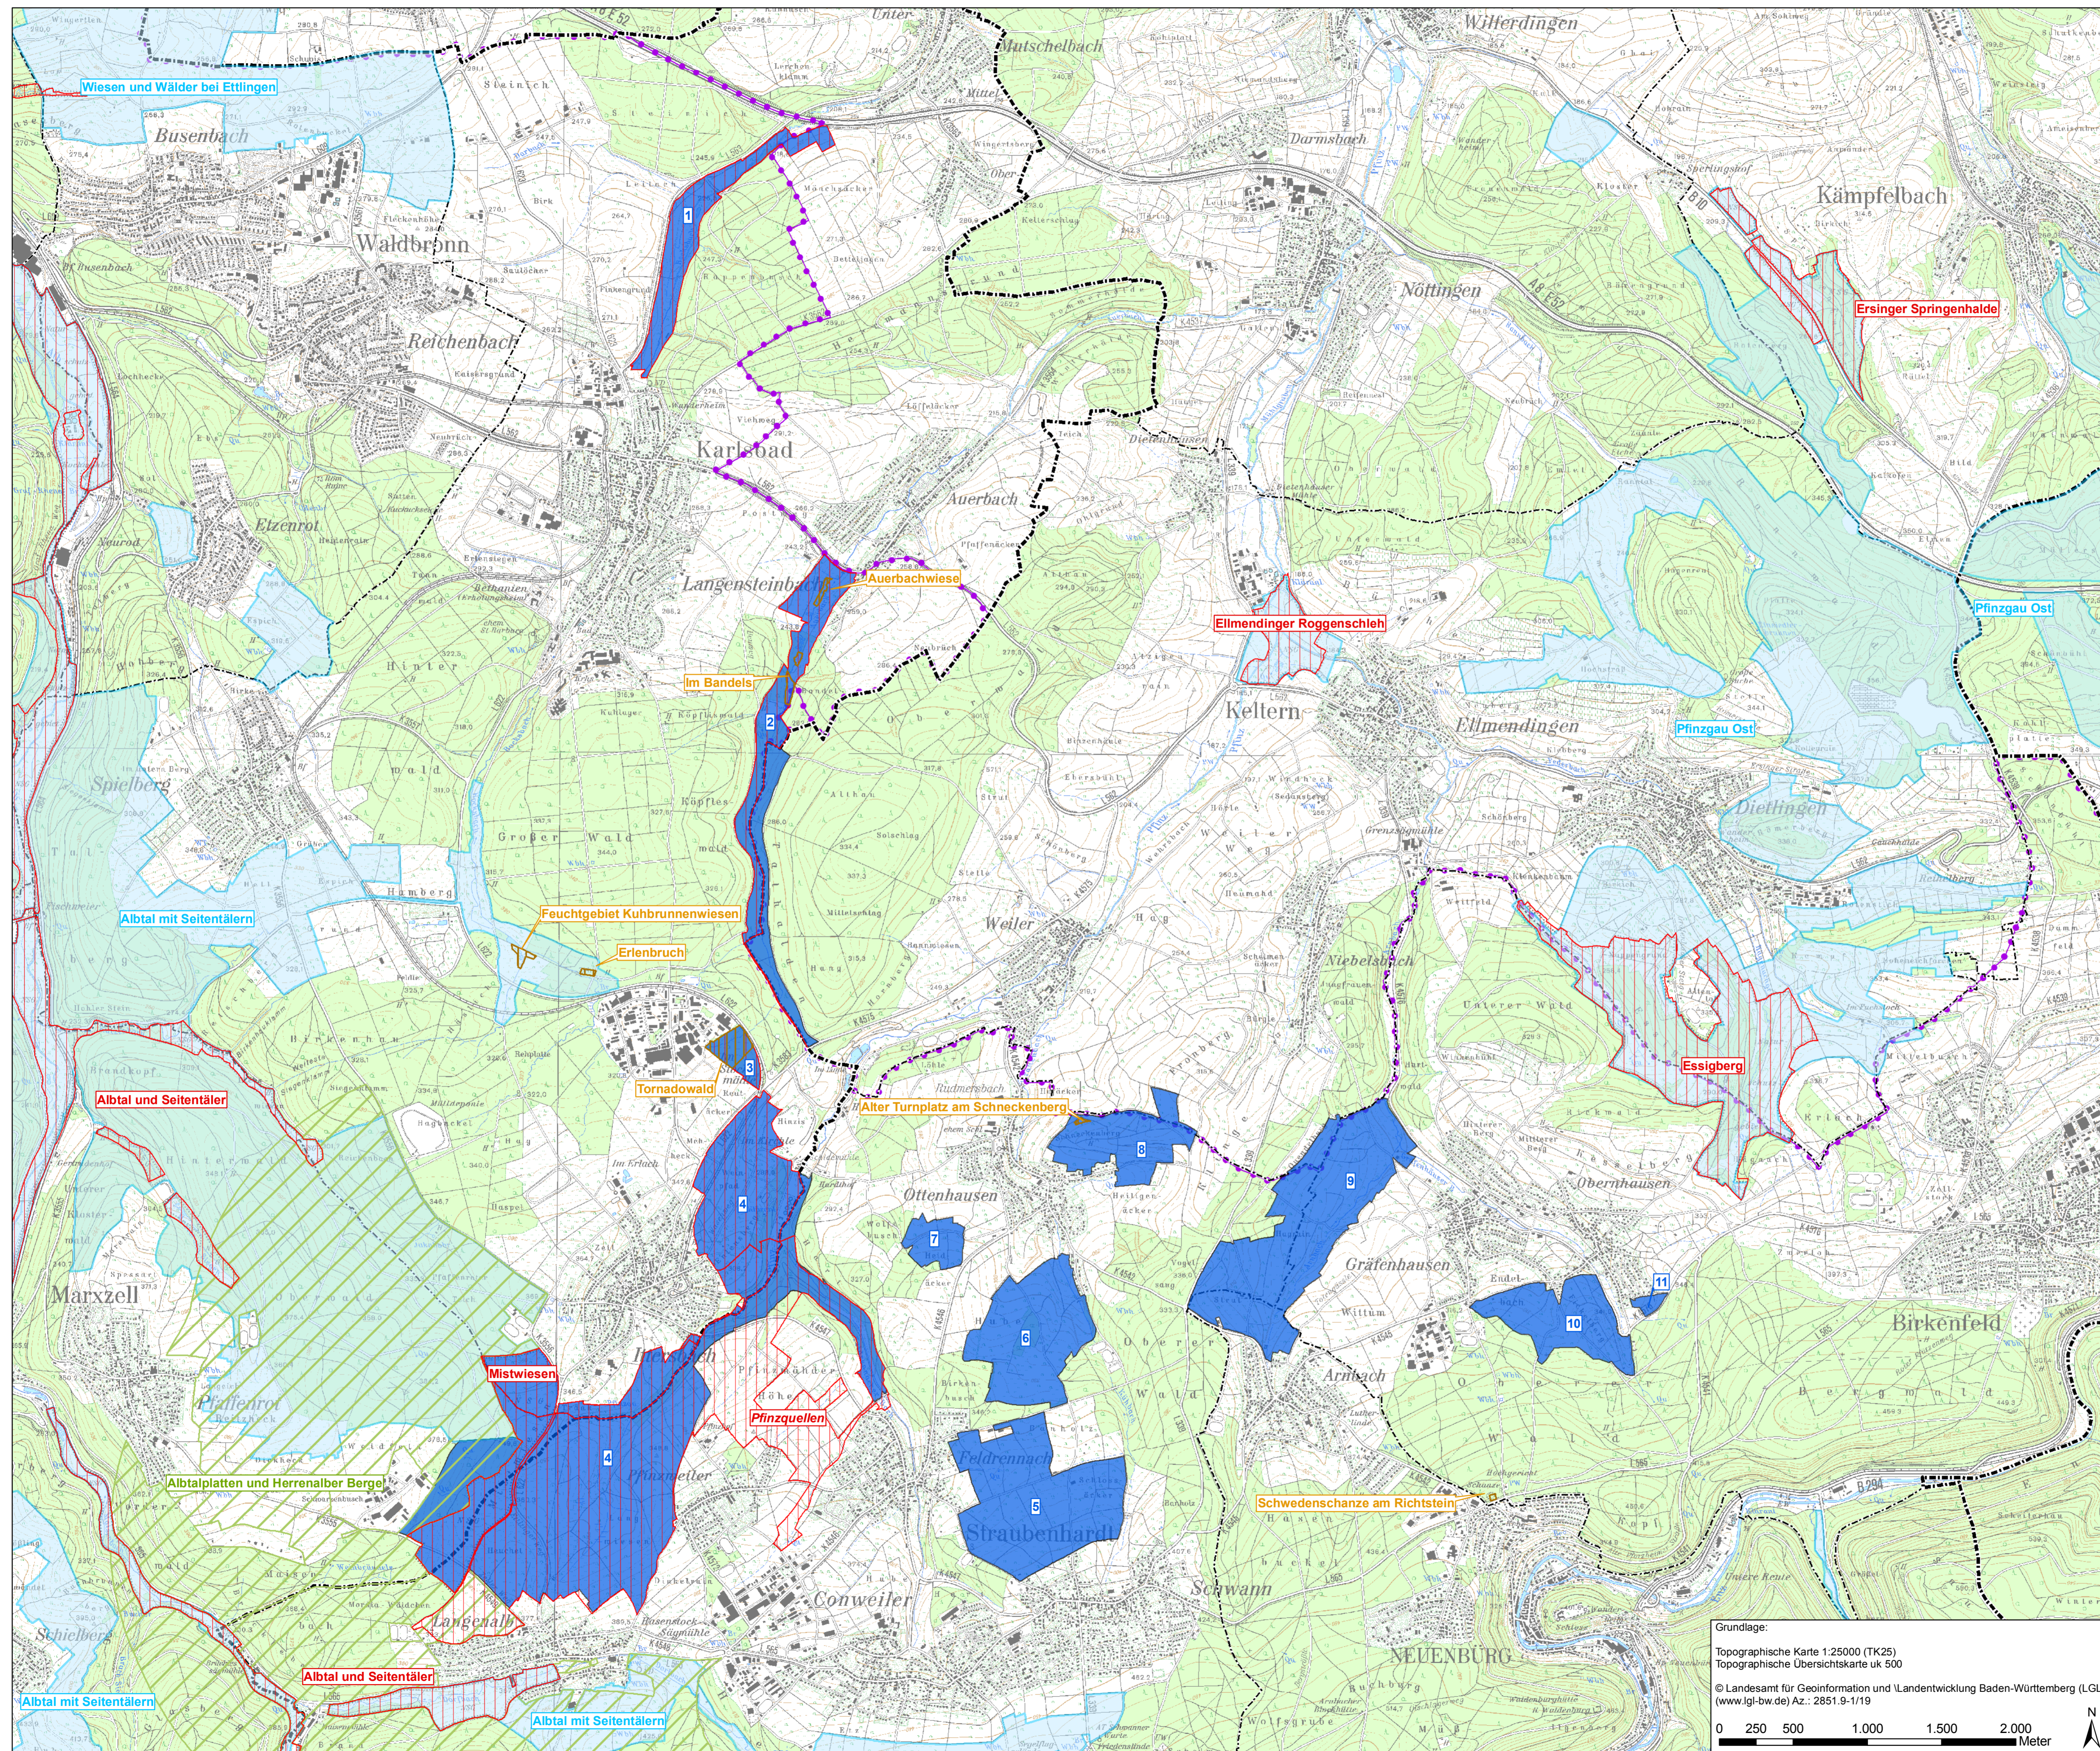

Natura 2000 Managementplan - 7117-341 "Bocksbach und obere Pfinz"

Schutzgebiete

- FFH-Gebiet 7117-341 "Bocksbach und obere Pfinz"
- weitere FFH-Gebiete
- Naturschutzgebiet (NSG)
- Landschaftsschutzgebiet (LSG)
- Naturpark Schwarzwald Mitte / Nord (NP)
- Flächenhaftes Naturdenkmal
- Kreisgrenzen
- Gemeindegrenzen

Teilgebiete (TG) des FFH-Gebietes 7117-341

1	Bocksbach nördlich Langensteinbach
2	Auerbach
3	Stockmühle
4	Ittersbach und Pfinzweiler
5	Nördlich Schwann
6	Feldrennack-Hube
7	Südwestlich Ottenhausen
8	Schneckenberg
9	Hagrain bei Gräfenhausen
10	Endelbach West
11	Endelbach Ost