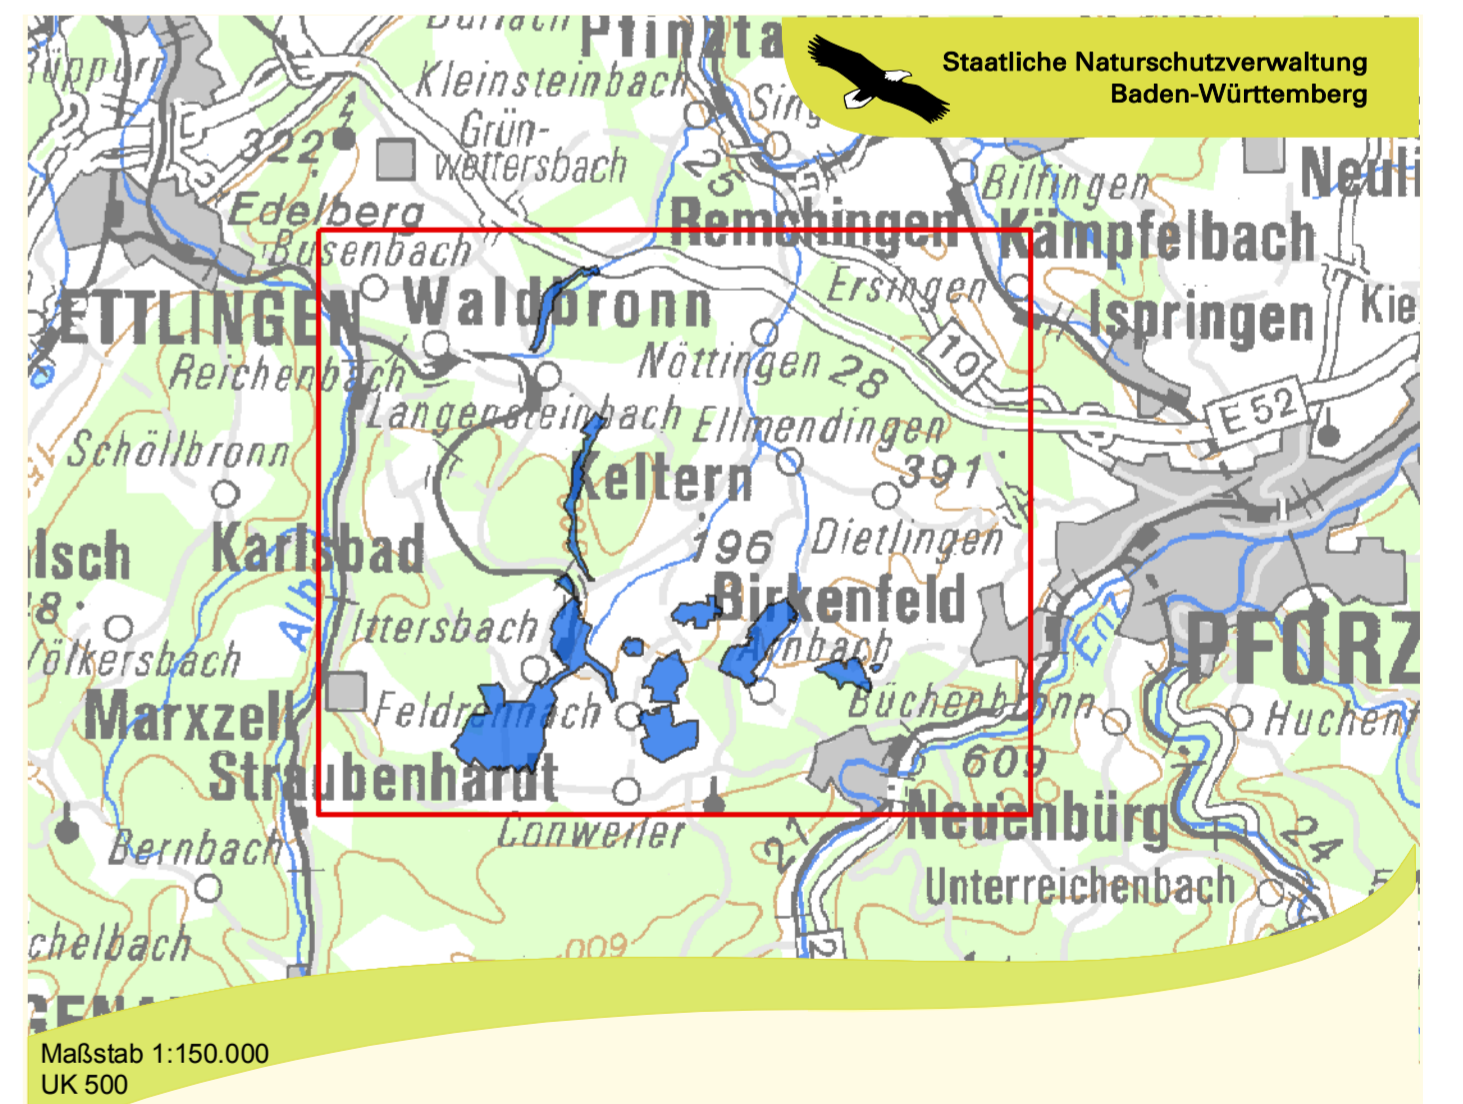

Managementplan
für das FFH-Gebiet 7117-341
"Bocksbach und obere Pfinz"

Offenlagefassung

Übersicht und Schutzgebiete

Bearbeiter	naturplan Dr. Karsten Böger & Dipl.-Landschaftsökol. V. Gaschick-Alkan
Gezeichnet	Dr. Karsten Böger / V. Gaschick-Alkan
Gefertigt	08.08.2016
Stand der Kartierung	01.10.2013
Maßstab	1 : 20.000

gefördert mit Mitteln der EU

Grundlage:

© Landesamt für Geoinformation und Landentwicklung Baden-Württemberg (LGL)
(www.lgl-bw.de) Az.: 2851.9-1/19